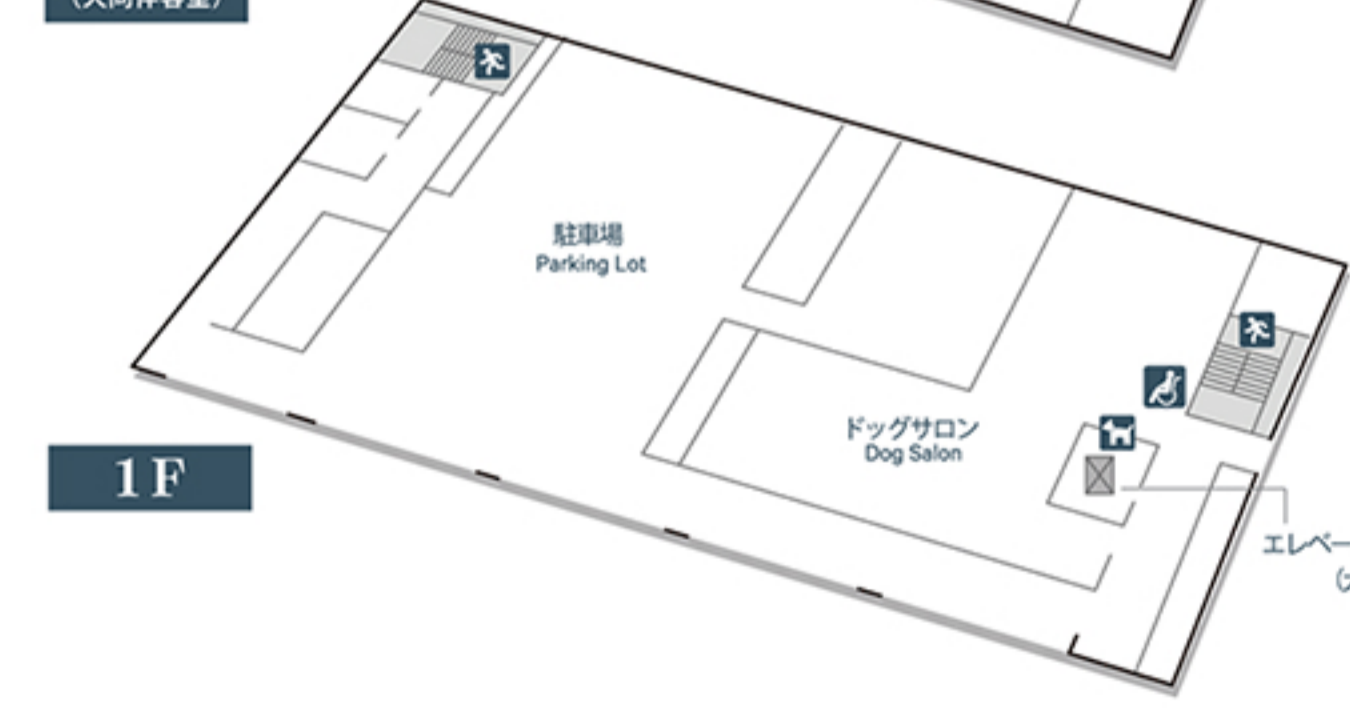

# PARK WING floor map

パークウイングの客室 & 館内のご案内

**4-10F**

**3F**

**M2F**

**2F**  
(犬同伴客室)

**1F**

-  非常口/Emergency exit
-  車椅子用トイレ/Disabled rest room
-  製氷機/Ice maker
-  犬/Dog